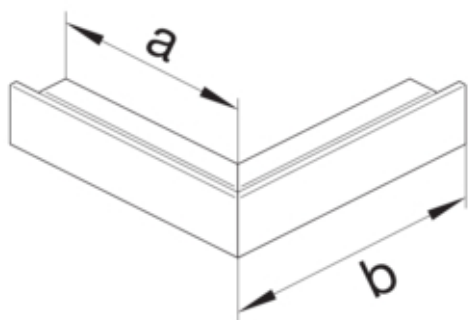

Angle extérieur LFS30045 RAL 9010

L27529010

Architecture

Mode de fixation maintenu par le couvercle

Connectivité

Accessoires d'alignement Sans éclisses

Porte, couvercle

Couvercle avec joint -

Matières

Couleur RAL RAL 9010 - Blanc pur
Couleur blanc paloma
Matière acier
Groupe de matériau acier
Type de traitement de surface laqué

Dimensions

Hauteur de goulotte 30 mm
Largeur de goulotte 45 mm
Mesure a 150 mm
Mesure b 200 mm