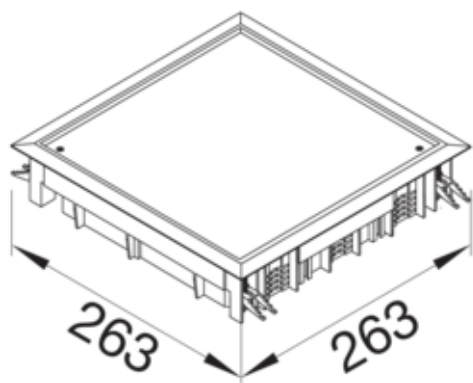

VDQ12059005