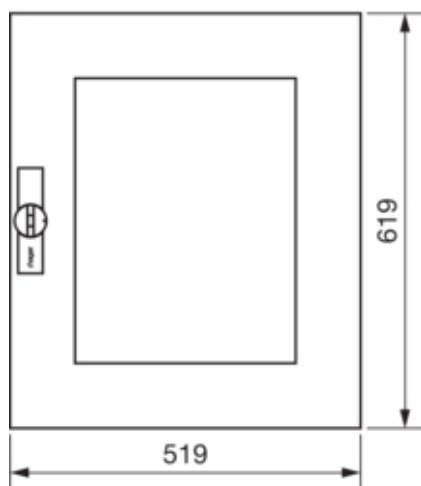

Deur met zichtvenster voor 160/205 mm diepe verdeler, H 650 x B 550 mm

FZ104N

Uitvoering

Uitvoering als deur met koppelschakelaar	nee
--	-----

Deksel, Deur

Hendeltype	handgreep met deurschild en espagnolet-sluiting
Aantal deursloten	1
Aantal deuren	1
Transparante deksel/deur	ja

Materiaal

Kleur	helderwit
Kleur	wit
RAL kleur	RAL 9010 - Zuiver Wit
Bestandsdeel	staal
Oppervlaktebehandeling	poeder coated

Afmetingen

Diepte geïnstalleerd product	12 mm
Hoogte geïnstalleerd product	619 mm
Breedte geïnstalleerd product	519 mm

Samenstelling

Aantal velden	2
Aantal sleutels	1

Normen

Europese richtlijn WEEE	niet van toepassing
-------------------------	---------------------

Veiligheid

Beschermingsgraad (IP)	IP44
------------------------	------