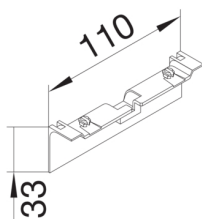

SL20080AD1

SL, plintpasstuk voor outlet voor goot 80 mm hoog, alulook

Technische Merkmale

Design

Montagevoorschriften clipbaar

Functies

Overlappend ja

Materiaal

Kleur aluminium

Kleur aluminium-look

Bestandsdeel ABS

Materiaalgroep kunststof

Oppervlaktebehandeling gelakt

Afmetingen

Hoogte geïnstalleerd product 33 mm

Kanaalhoogte 80 mm

Lengte in mm 110 mm

Kanaalbreedte 20 mm

Montage

Montagewijze horizontaal

Samenstelling

Met beschermfolie nee

Normen

Keurmerken CE