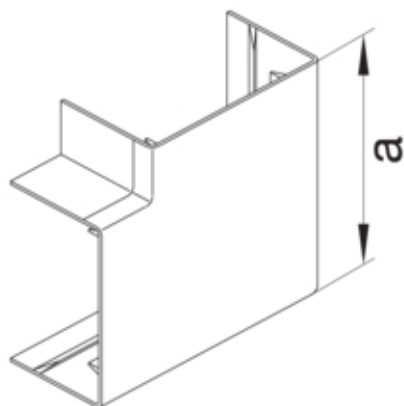

LF, vlakke hoek LF40110, helderwit

LFF401159010

Design

Montagevoorschriften	clipbaar
----------------------	----------

Deksel, Deur

Deksel met flexibele rand	nee
---------------------------	-----

Materiaal

RAL kleur	RAL 9010 - Zuiver Wit
Bestandsdeel	halogeenvrij PC - ABS
Oppervlaktebehandeling	onbehandeld

Afmetingen

Kanaalhoogte	40 mm
Kanaalbreedte	110 mm
Maat a	148 mm

Instellingen

Hoekbereik	83/97 °
------------	---------

Toebehoren

Accessoires configuratie	dekselonderdeel
--------------------------	-----------------