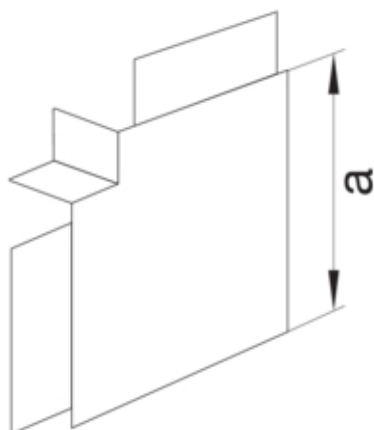

Angle plat, LF/FB 60110, blanc paloma

M55059010

Architecture

Mode de fixation maintenu par le couvercle

Fonctions

Chevauchement non
Convient pour l'intégrité fonctionnelle selon DIN 4102-12 non

Modèle

Symétrique oui

Compatibilité

Compatibilité produits LF, LFF, FB

Porte, couvercle

Couvercle avec joint -

Matières

Couleur blanc paloma
Couleur RAL RAL 9010 - Blanc pur
Matière PVC
Type de traitement de surface non traitée

Dimensions

Hauteur de goulotte 61 mm
Largeur de goulotte 110 mm
Mesure a 140 mm

Installation, montage

Perforation de socle Sans poinçonnage de base

Configuration

Plage angulaire	90 °
-----------------	------