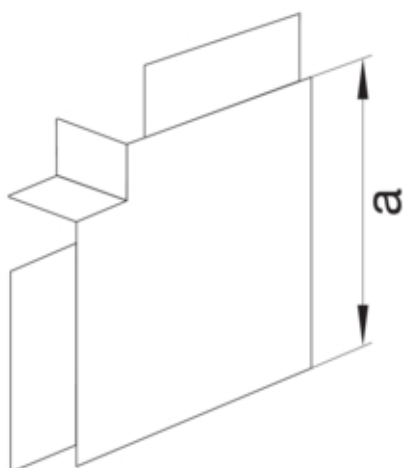

Angle plat, LF/FB 60150, gris

M55257030

Architecture

Mode de fixation maintenu par le couvercle

Fonctions

Chevauchement non
Convient pour l'intégrité fonctionnelle selon DIN 4102-12 non

Modèle

Symétrique oui

Compatibilité

Compatibilité produits LF, LFF

Porte, couvercle

Couvercle avec joint -

Matières

Couleur gris
Couleur RAL RAL 7030 - Gris pierre
Matière PC-ABS
Type de traitement de surface non traitée

Dimensions

Hauteur de goulotte 61 mm
Largeur de goulotte 150 mm
Mesure a 180 mm

Installation, montage

Perforation de socle Sans poinçonnage de base

Configuration

Plage angulaire	90 °
-----------------	------

Accessoires inclus