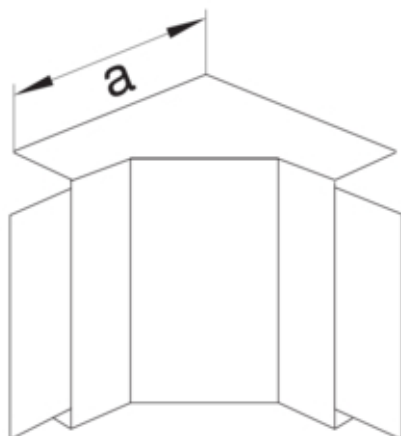

Angle intérieur, LF/FB 60230, blanc paloma

M55419010

Architecture

Mode de fixation maintenu par le couvercle

Compatibilité

Compatibilité produits LF, FB

Connectivité

Accessoires d'alignement Sans éclisses

Porte, couvercle

Couvercle avec joint -

Matières

Couleur RAL RAL 9010 - Blanc pur
Couleur blanc paloma
Matière PVC
Groupe de matériau plastique
Type de traitement de surface non traitée

Dimensions

Hauteur de goulotte 61 mm
Largeur de goulotte 230 mm
Mesure a 130 mm

Configuration

Plage angulaire 90 °

Accessoires inclus

Configuration de la pièce de forme Moulé

Utilisation

Type produit cheminement de cable Angle intérieur

Standards

Directive européenne RoHS	conformité volontaire
---------------------------	-----------------------