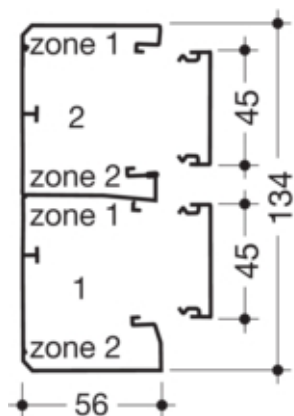

Socle goul install Alu 50131, anodisé.

GBA501311ALU

Modèle

Symétrique	non
------------	-----

Compatibilité

Format appareillages compatibles	45x45 mm
----------------------------------	----------

Connectivité

Accessoires d'alignement	Eclisses en références séparées
--------------------------	---------------------------------

Capacité

Contenance maximum en câbles (Ø 11 mm à 50% de remplissage)	15 / 37
---	---------

Porte, couvercle

Montage du couvercle	Intérieur
Largeur du couvercle	45 mm
Nombre de couvercles pouvant être montés	2

Matières

Couleur	aluminium
Matière	aluminium
Groupe de matériau	aluminium
Type de traitement de surface	anodisé

Dimensions

Hauteur de goulotte	56 mm
Longueur	2000 mm
Largeur de goulotte	134 mm

Installation, montage

Perforation de socle	Sans poinçonnage de base
----------------------	--------------------------

Câble