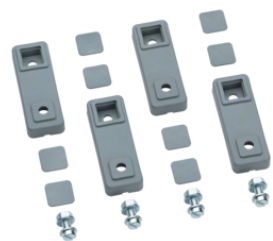

FL874A

**Kit d'association verticale**

Description

Kit d'association verticale Orion plus

Référence

**FL670A**

FL670A

FL204B

### Coffrets polyester

Description	Référence
Orion+ pol porte op 350X300x160	<b>FL204B</b>
Orion+ pol porte op 500X300X200	<b>FL209B</b>
Orion+ pol porte op 500X400X200	<b>FL213B</b>
Orion+ pol porte op 650X400X200	<b>FL216B</b>
Orion+ pol porte op 650X500x250	<b>FL221B</b>
Orion+ pol porte op 800X600X300	<b>FL229B</b>
Porte, orion plus, vitrée, 350x300x160mm	<b>FL254B</b>
Porte, orion plus, vitrée, 500x300x200mm	<b>FL259B</b>
Porte, orion plus, vitrée, 500x400x200mm	<b>FL263B</b>
Porte, orion plus, vitrée, 650x400x200mm	<b>FL266B</b>
Porte, orion plus, vitrée, 650x500x250mm	<b>FL271B</b>
Porte, orion plus, vitrée, 800x600x300mm	<b>FL279B</b>

### Serrures

Description	Référence
Poignée avec clé N427	<b>FL96Z</b>
Jeu serrure 8mm+clé Orion poly	<b>FL81Z</b>
Jeu serrure 3mm+clé Orion poly	<b>FL97Z</b>

FL863Z