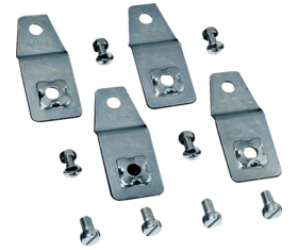

### Serrures

Description	Référence
Poignée avec clé N427	FL96Z
Jeu serrure 8mm+cle Orion métal	FL80Z
Jeu serrure 3mm+clé Orion métal	FL95Z

**Pattes de fixation murale**

Description

Jeu 4 pattes fix.mur.coff tôle

Référence

**FL85Z**

FL85Z

**Kits de connexion de masse**

Description

Kit connec liaison de terre

Référence

**FL874A**