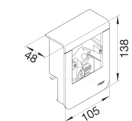

Ruban de LEDs

Description
LED Bande 24V 28,8W IP68 6m blanc

Référence
LED06WEISS

Couvercles

Description
Couvercle LED SL 20x80 noir
Plinthe couvercle LED SL 20x80 alu

Référence
SL20080259011
SL2008025D1

SL20080259011

Socles

Description
Socle Plinthe LED SL 200x80mm

Référence
SL200801LED

Supports

Description
Supp. d'app. avec transfo SL 20x80 noir
Supp. d'app. avec transfo SL 20x80 alu

Référence
SL200809LED90
11
SL200809LEDD1

Transfos

Description
Transformateur 30W/24V pour LED bande
Transformateur 100W/24V pour LED bande

Référence
LEDTR030
LEDTR100

LEDTR030