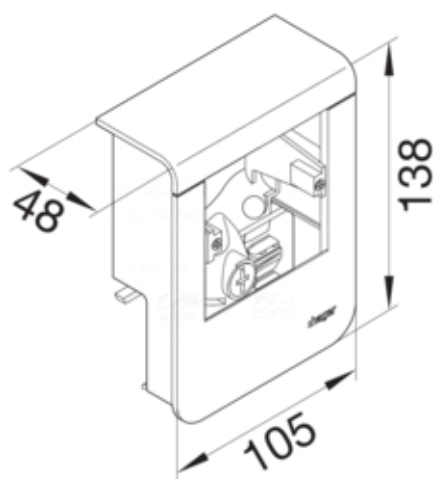

SL, outlet universeel schakelmateriaal, voor goot 80 mm hoog, alulook

SL20080901D1

Design

Montagevoorschriften	clipbaar en schroefbaar
----------------------	-------------------------

Uitvoering

Lege behuizing	nee
----------------	-----

Compatibiliteit

Formaat apparaatbouw	standaard 60 mm
----------------------	-----------------

Materiaal

Kleur	aluminium
Kleur	aluminium-look
Bestandsdeel	kunststof
Materiaalgroep	Materiaalmix

Afmetingen

Diepte geïnstalleerd product	48 mm
Hoogte geïnstalleerd product	138 mm
Kanaalhoogte	80 mm
Lengte in mm	105 mm
Kanaalbreedte	20 mm
Formaat	componenteninbouw