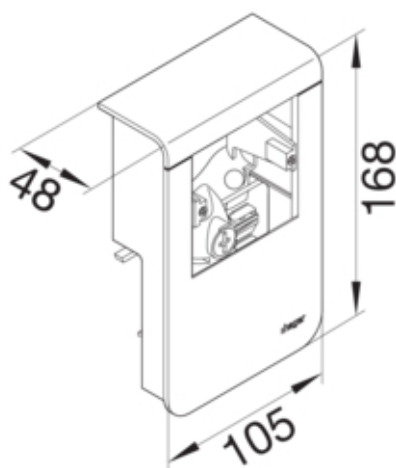

SL, outlet universeel schakelmat. voor goot 115 mm hoog, helderwit

SL201159019010

Design

Montagevoorschriften clipbaar en schroefbaar

Compatibiliteit

Formaat apparaat-inbouwmogelijkheid standaard 60 mm

Materiaal

RAL kleur RAL 9010 - Zuiver Wit
Bestandsdeel kunststof
Materiaalgroep Materiaalmix

Afmetingen

Diepte geïnstalleerd product 48 mm
Hoogte geïnstalleerd product 168 mm
Lengte in mm 105 mm
Kanaalhoogte 115 mm
Kanaalbreedte 20 mm
Formaat componenteninbouw