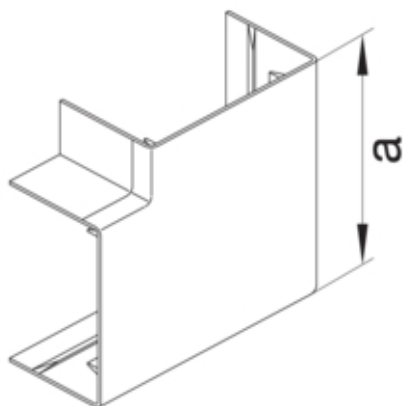

LF, vlakke hoek LF40090, grijs

LFF400957030

Design

Montagevoorschriften	clipbaar
----------------------	----------

Deksel, Deur

Deksel met flexibele rand	nee
---------------------------	-----

Materiaal

RAL kleur	RAL 7030 - steengrijs
Kleur	grijs
Bestandsdeel	halogeenvrij PC - ABS
Oppervlaktebehandeling	onbehandeld

Afmetingen

Kanaalhoogte	40 mm
Kanaalbreedte	90 mm
Maat a	128 mm

Instellingen

Hoekbereik	83/97 °
------------	---------

Toebehoren

Accessoires configuratie	dekselonderdeel
--------------------------	-----------------