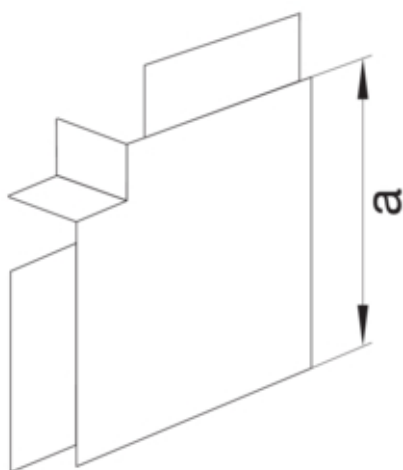

LF/FB, vlakke hoek voor goot 60x150 mm, grijs

M55257030

#### Afmetingen

Kanaalhoogte	61 mm
Kanaalbreedte	150 mm
Maat a	180 mm