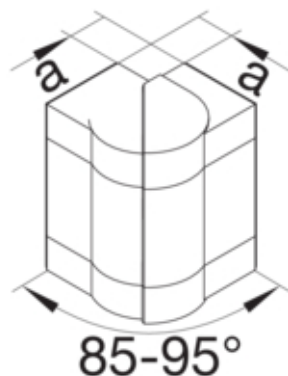

Angle extérieur réglable pour BR/A 68x130mm couv. 80mm  
sans halogène blanc pur

BR651303H9010

#### Architecture

Mode de fixation serrage

#### Dimensions

Hauteur de goulotte 68 mm  
Largeur de goulotte 130 mm  
Mesure a 37 mm