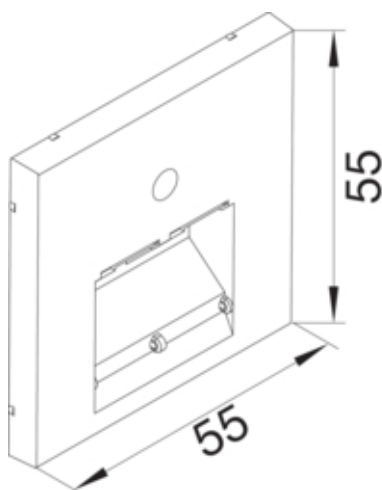

Plaque centrale 55 UAE 2 places, pour Cadre de finition 55, noir graphite

GZUAE2A9011

#### Dimensions

Profondeur produit installé	13 mm
Hauteur produit installé	55 mm
Largeur produit installé	55 mm