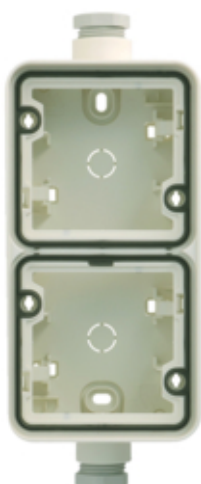

cubyko double box vertical single M20 top&bottom white

WNA656B

WNA656B

#### Architecture

Mode de fixation	clipsé
------------------	--------

#### Connectivité

Entrée/sortie	M20
---------------	-----

#### Dimensions

Dimensions (LLxllxhh)	76x76x56
-----------------------	----------