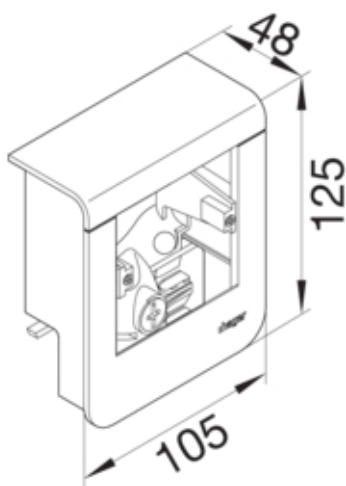

Universele apparaatruider met asafstand 60 mm,
decorkleur kerselaar

SL20055901D4

Design

Montagevoorschriften	clipbaar en schroefbaar
----------------------	-------------------------

Uitvoering

Lege behuizing	nee
----------------	-----

Compatibiliteit

Formaat apparaatinbouwmogelijkheid	standaard 60 mm
------------------------------------	-----------------

Materiaal

Kleur	kersen
Kleur	kersenhout-look
Bestandsdeel	kunststof
Materiaalgroep	Materiaalmix
Oppervlaktebehandeling	bedrukt

Afmetingen

Diepte geïnstalleerd product	48 mm
Hoogte geïnstalleerd product	125 mm
Kanaalhoogte	55 mm
Lengte in mm	105 mm
Kanaalbreedte	20 mm
Formaat	componenteninbouw

Toebehoren

Uitgevoerd met	leeg
----------------	------