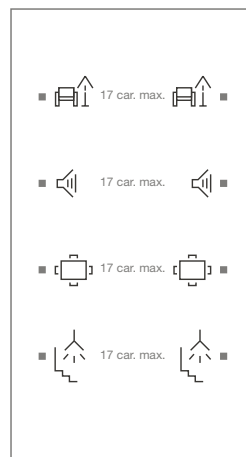

### 3 kolommen

enkel tekst

enkel pictogrammen

pictogrammen met centrale tekst

tekst met centrale pictogrammen

### 4 kolommen

Pictogrammen en tekst  
centraal

### Keuze van Pictogrammen

		verlichting			volume	I O	AAN / UIT
		verlichting TV			scherm	+ -	plus / min
		verlichting leeslamp			videoprojector	> <	links / rechts
		verlichting trap			tuin	^ v	omhoog / omlaag
		verlichting eetplaats			fontein		
		rolluiken			zonnenscherm		
		ventilatie			service		
		multimedia					