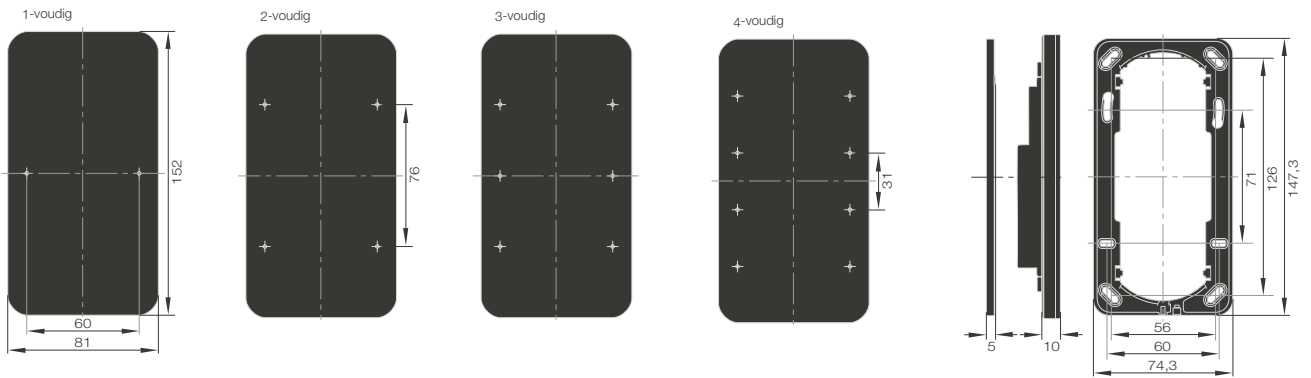

## BERKER R.1 - TOUCH SENSOR MET KAMERTHERMOSTAAT

Inbouwdozen

Holle wanddoos, ovaal  
art. nr. 1824

Inbouwdoos, ovaal  
art. nr. 1809