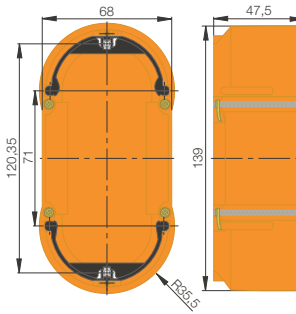

## BERKER R.1 - TOUCH SENSOR MET KAMERTHERMOSTAAT

Inbouwdozen

Holle wanddoos, ovaal  
art. nr. 1824

Inbouwdoos, ovaal  
art. nr. 1809