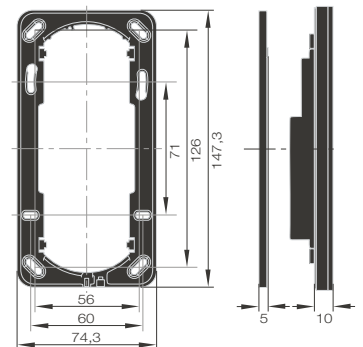

Intallatie met adapterring