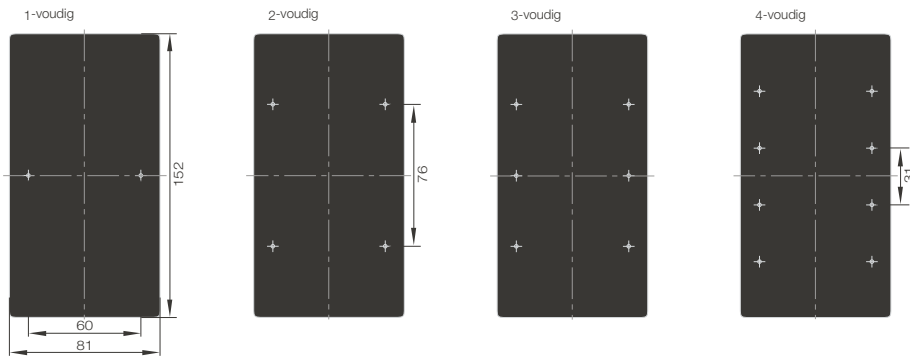

BERKER R.3 - TOUCH SENSOR