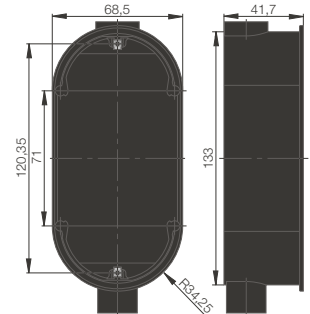

## BERKER R.1 - TOUCH SENSOR MET KAMERTHERMOSTAAT

Inbouwdozen

Holle wanddoos, ovaal  
art. nr. 1824

Inbouwdoos, ovaal  
art. nr. 1809