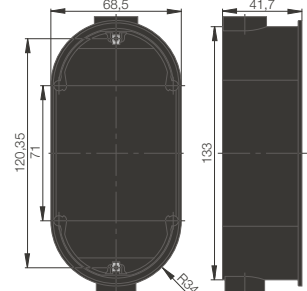

## BERKER R.3 - TOUCH SENSOR MET KAMERTHERMOSTAAT

Inbouwdozen

Holle wanddoos, ovaal  
art. nr. 1824

Inbouwdoos, ovaal  
art. nr. 1809