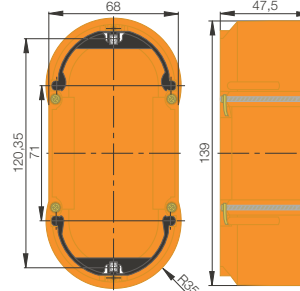

## BERKER R.3 - TOUCH SENSOR MET KAMERTHERMOSTAAT

Inbouwdozen

Holle wanddoos, ovaal  
art. nr. 1824

Inbouwdoos, ovaal  
art. nr. 1809