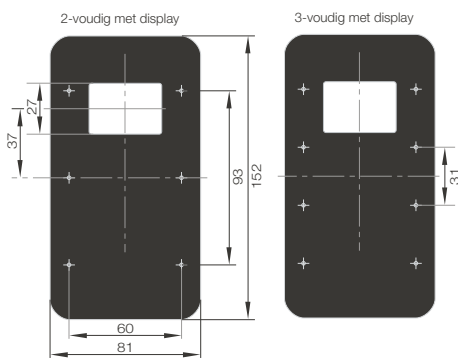

## BERKER R.1 - TOUCH SENSOR MET KAMERTHERMOSTAAT

Inbouwdozen

Holle wanddoos, ovaal  
art. nr. 1824

Inbouwdoos, ovaal  
art. nr. 1809

### 4 kolommen

Pictogrammen en tekst  
centraal