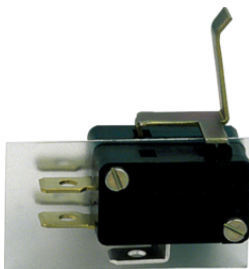

# Hoofdschakelaars met draaibediening

HA362

**Schakelaar met manuele draaibediening 3P**

Description	Référence
Lastscheider 3-polig 1250 A blokvorm	<b>HA362</b>
Lastscheider 3-polig 125 A blokvorm	<b>HA351</b>
Lastscheider 3-polig 1600 A blokvorm	<b>HA364</b>
Lastscheider 3-polig 160 A blokvorm	<b>HA352</b>
Lastscheider 3-polig 250 A blokvorm	<b>HA354</b>
Lastscheider 3-polig 400 A blokvorm	<b>HA357</b>
Lastscheider 3-polig 630 A blokvorm	<b>HA358</b>
Lastscheider 3-polig 800 A blokvorm	<b>HA360</b>

HA462

**Schakelaar met manuele draaibediening 4P**

Description	Référence
Lastscheider 4-polig 1250 A blokvorm	<b>HA462</b>
Lastscheider 4-polig 125 A blokvorm	<b>HA451</b>
Lastscheider 4-polig 1600 A blokvorm	<b>HA464</b>
Lastscheider 4-polig 160 A blokvorm	<b>HA452</b>
Lastscheider 4-polig 250 A blokvorm	<b>HA454</b>
Lastscheider 4-polig 400 A blokvorm	<b>HA457</b>
Lastscheider 4-polig 630 A blokvorm	<b>HA458</b>
Lastscheider 4-polig 800 A blokvorm	<b>HA460</b>

HZ023

**Hulpcontact**

Description	Référence
Hulpcontact 1 wissel lastsch. blokuitv.	<b>HZ023</b>

HZC002

**Afneembare bediening op de deur**

Description	Référence
Draaibediening HA304-407; HFD312-440	<b>HZC002</b>
Draaibediening HA360-464; HFD363-463	<b>HZC003</b>

**Beveiligingsschermen voor opwaartse en afwaartse aansluitklemmen**

Description	Référence
Schermschot voor schakelaar 4P 125/160A	<b>HZ043</b>
Schermschot voor schakelaar 4P 250 A	<b>HZ044</b>
Schermschot voor schakelaar 4P 400/630A	<b>HZ045</b>
Schermschot voor schakelaar 3P 125/160A	<b>HZ033</b>
Schermschot voor schakelaar 3P 250 A	<b>HZ034</b>
Schermschot voor schakelaar 3P 400/630A	<b>HZ035</b>
Schermschot voor schakelaar 3P 800 A	<b>HZ036</b>
Schermschot voor schakelaar 3P 1250 A	<b>HZ037</b>
Schermschot voor schakelaar 4P 800 A	<b>HZ046</b>
Schermschot voor schakelaar 4P 1250 A	<b>HZ047</b>