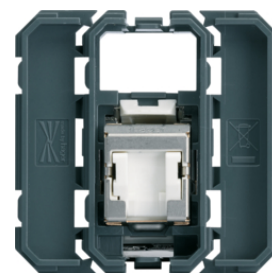

Stopcontacten RJ45 Cat 5e UTP

Description	Référence
Stopcontact RJ45 gallery cat.5e utp	WXF221
Centr.pl stpct RJ45 etiket 1m wit	WXD205B
Centr.pl stpct RJ45 etiket 2m wit	WXD206B
Centr.pl stpct RJ45 etiket 1m tita	WXD205T
Centr.pl stpct RJ45 etiket 2m tita	WXD206T
Centr.pl stpct RJ45 etiket 1m zwart	WXD205N
Centr.pl stpct RJ45 etiket 2m zwart	WXD206N

Stopcontacten RJ45 Cat 5e FTP

Description	Référence
Stopcontact RJ45 gallery cat.5e ftp	WXF222
Centr.pl stpct RJ45 etiket 1m wit	WXD205B
Centr.pl stpct RJ45 etiket 2m wit	WXD206B
Centr.pl stpct RJ45 etiket 1m tita	WXD205T
Centr.pl stpct RJ45 etiket 2m tita	WXD206T
Centr.pl stpct RJ45 etiket 1m zwart	WXD205N
Centr.pl stpct RJ45 etiket 2m zwart	WXD206N

Stopcontacten RJ45 Cat 6 UTP

Description	Référence
Stopcontact RJ45 gallery cat.6 utp	WXF225
Centr.pl stpct RJ45 etiket 1m wit	WXD205B
Centr.pl stpct RJ45 etiket 2m wit	WXD206B
Centr.pl stpct RJ45 etiket 1m tita	WXD205T
Centr.pl stpct RJ45 etiket 2m tita	WXD206T
Centr.pl stpct RJ45 etiket 1m zwart	WXD205N
Centr.pl stpct RJ45 etiket 2m zwart	WXD206N

Stopcontacten RJ45 Cat 6 FTP

Description	Référence
Stopcontact RJ45 gallery cat.6 ftp	WXF224
Centr.pl stpct RJ45 etiket 1m wit	WXD205B
Centr.pl stpct RJ45 etiket 2m wit	WXD206B
Centr.pl stpct RJ45 etiket 1m tita	WXD205T
Centr.pl stpct RJ45 etiket 2m tita	WXD206T
Centr.pl stpct RJ45 etiket 1m zwart	WXD205N
Centr.pl stpct RJ45 etiket 2m zwart	WXD206N

Stopcontacten RJ45 Cat 6 STP

Description	Référence
Stopcontact RJ45 gallery cat.6 stp	WXF226
Centr.pl stpct RJ45 etiket 1m wit	WXD205B
Centr.pl stpct RJ45 etiket 2m wit	WXD206B
Centr.pl stpct RJ45 etiket 1m tita	WXD205T
Centr.pl stpct RJ45 etiket 2m tita	WXD206T
Centr.pl stpct RJ45 etiket 1m zwart	WXD205N
Centr.pl stpct RJ45 etiket 2m zwart	WXD206N

WXF226