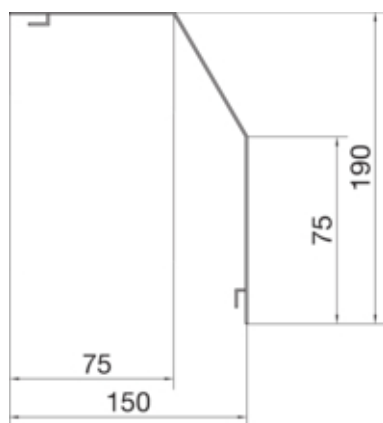

RK afdekprofiel 190 mm hoog, lengte 2 m, lichtgrijs

RK1907035

Materiaal

RAL kleur	RAL 7035 - lichtgrijs
Kleur	lichtgrijs
Bestandsdeel	PVC
Materiaalgroep	kunststof
Oppervlaktebehandeling	onbehandeld

Afmetingen

Lengte in mm	2000 mm
Kanaalhoogte	150 mm
Kanaalbreedte	190 mm

Toepassing

Product type voor bekabeling	afdekprofiel
------------------------------	--------------

Normen

Europese richtlijn RoHS	vrijwillige overeenstemming
-------------------------	-----------------------------